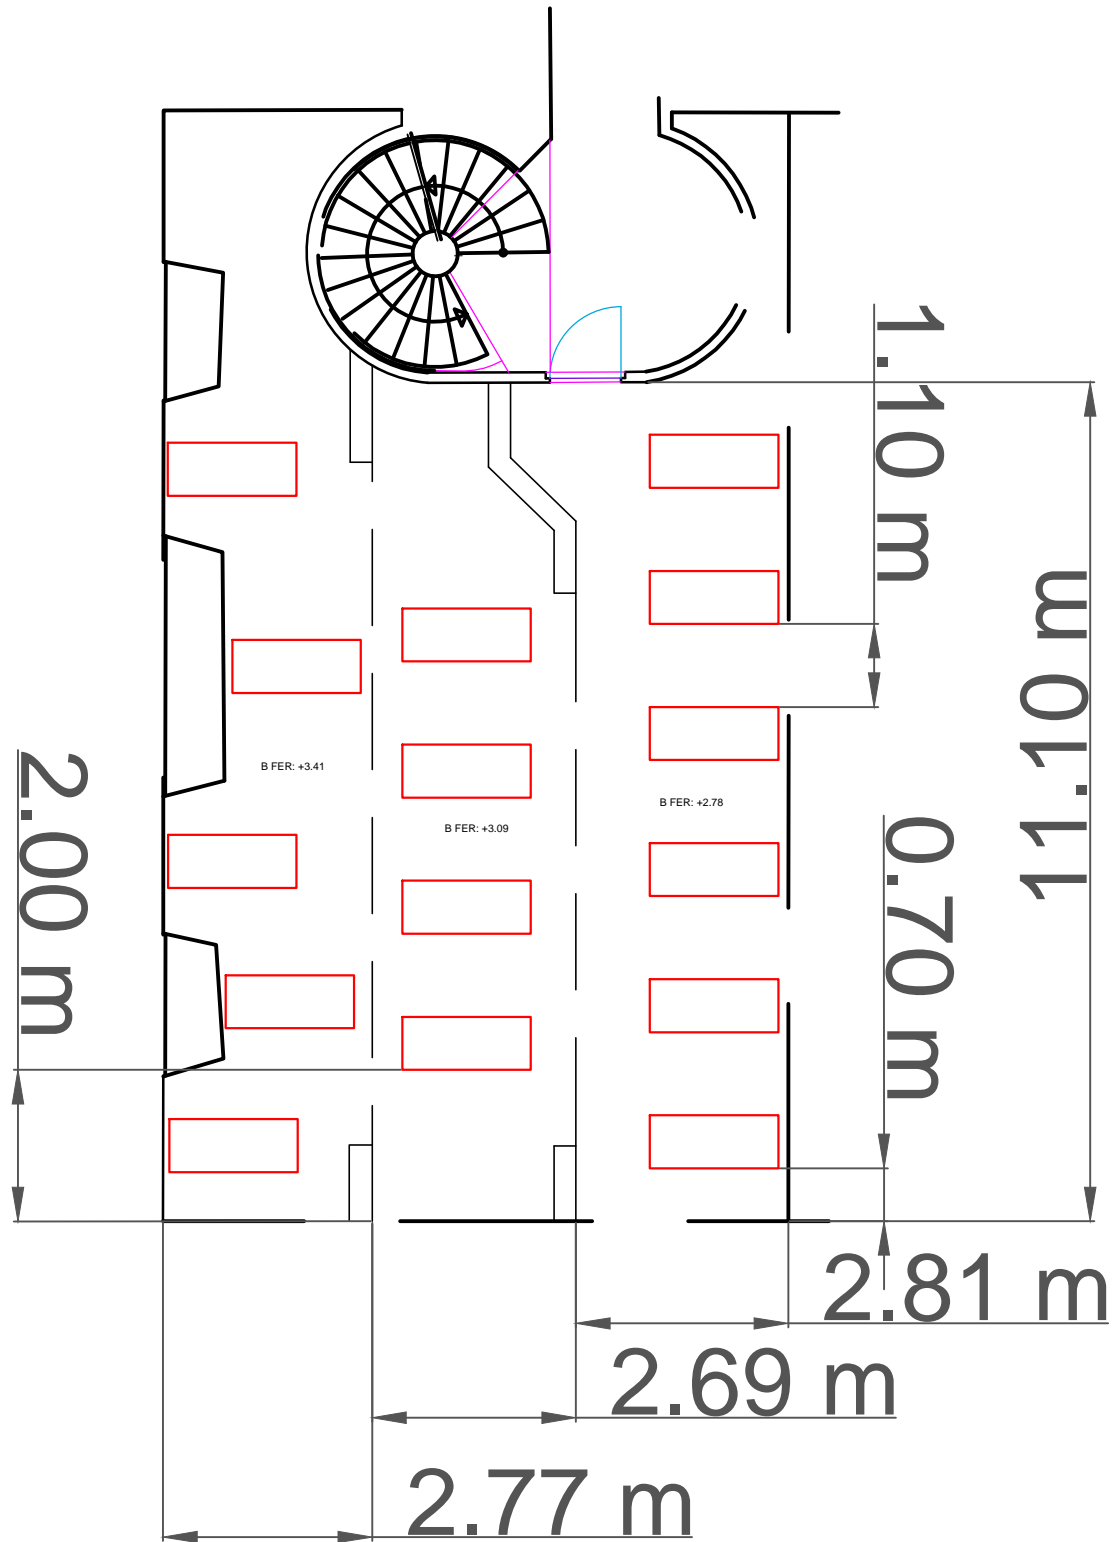

Bankett-Bestuhlung Galerie 90 Plätze

Wangen a/Aare

Salzhaus 1:100

Bankett-Bestuhlung Galerie

GEZ.	03.02.14	Gne
NACHTR.		
NACHTR.		
NACHTR.		