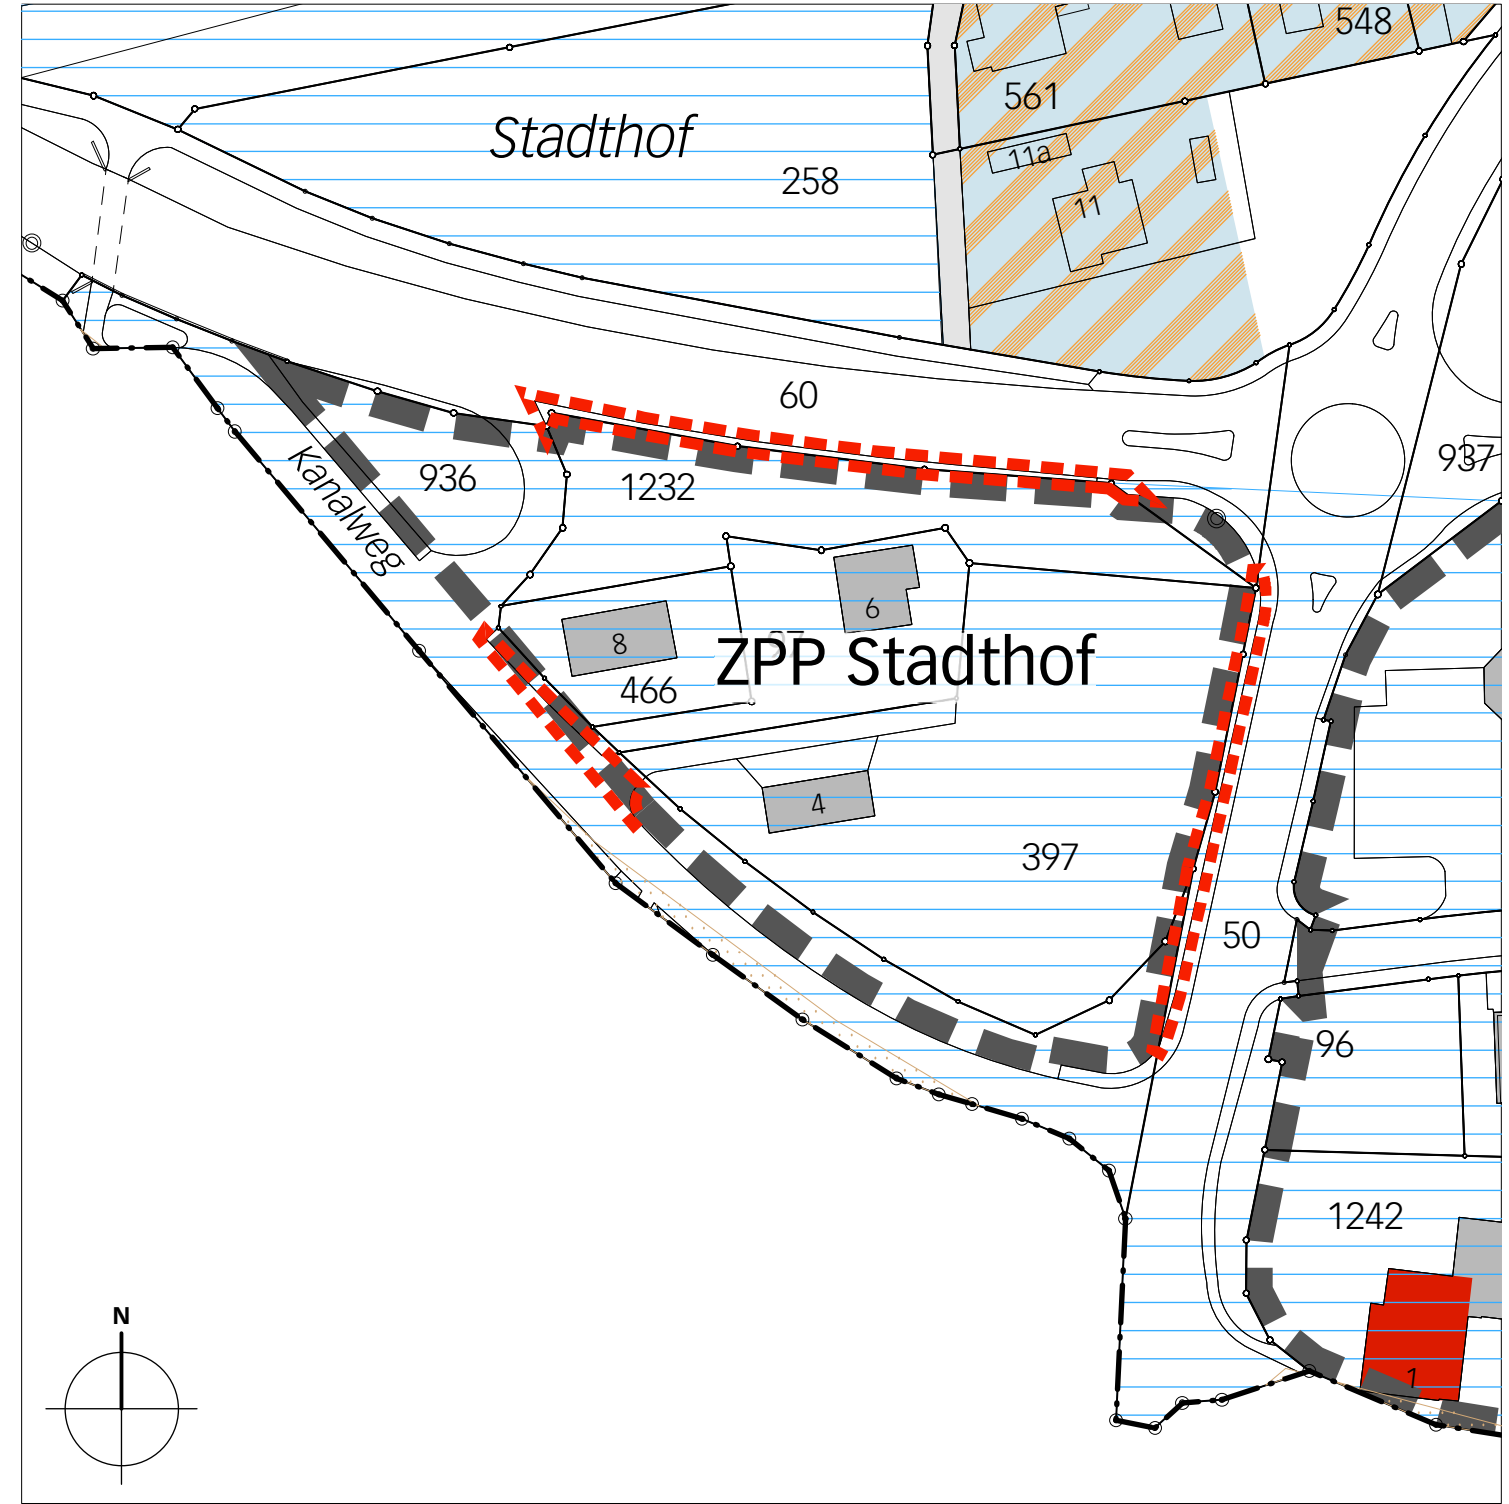

Alter Zustand

Neuer Zustand

Legende

 Wirkungsbereich der ZPP-Änderung

Inhalte:

 Mischzone B

 Landwirtschaftszone

 Zone mit Planungspflicht

Hinweise:

 Gemeindegrenze

 Gebäude schützenswert

 Uferschutzplanung