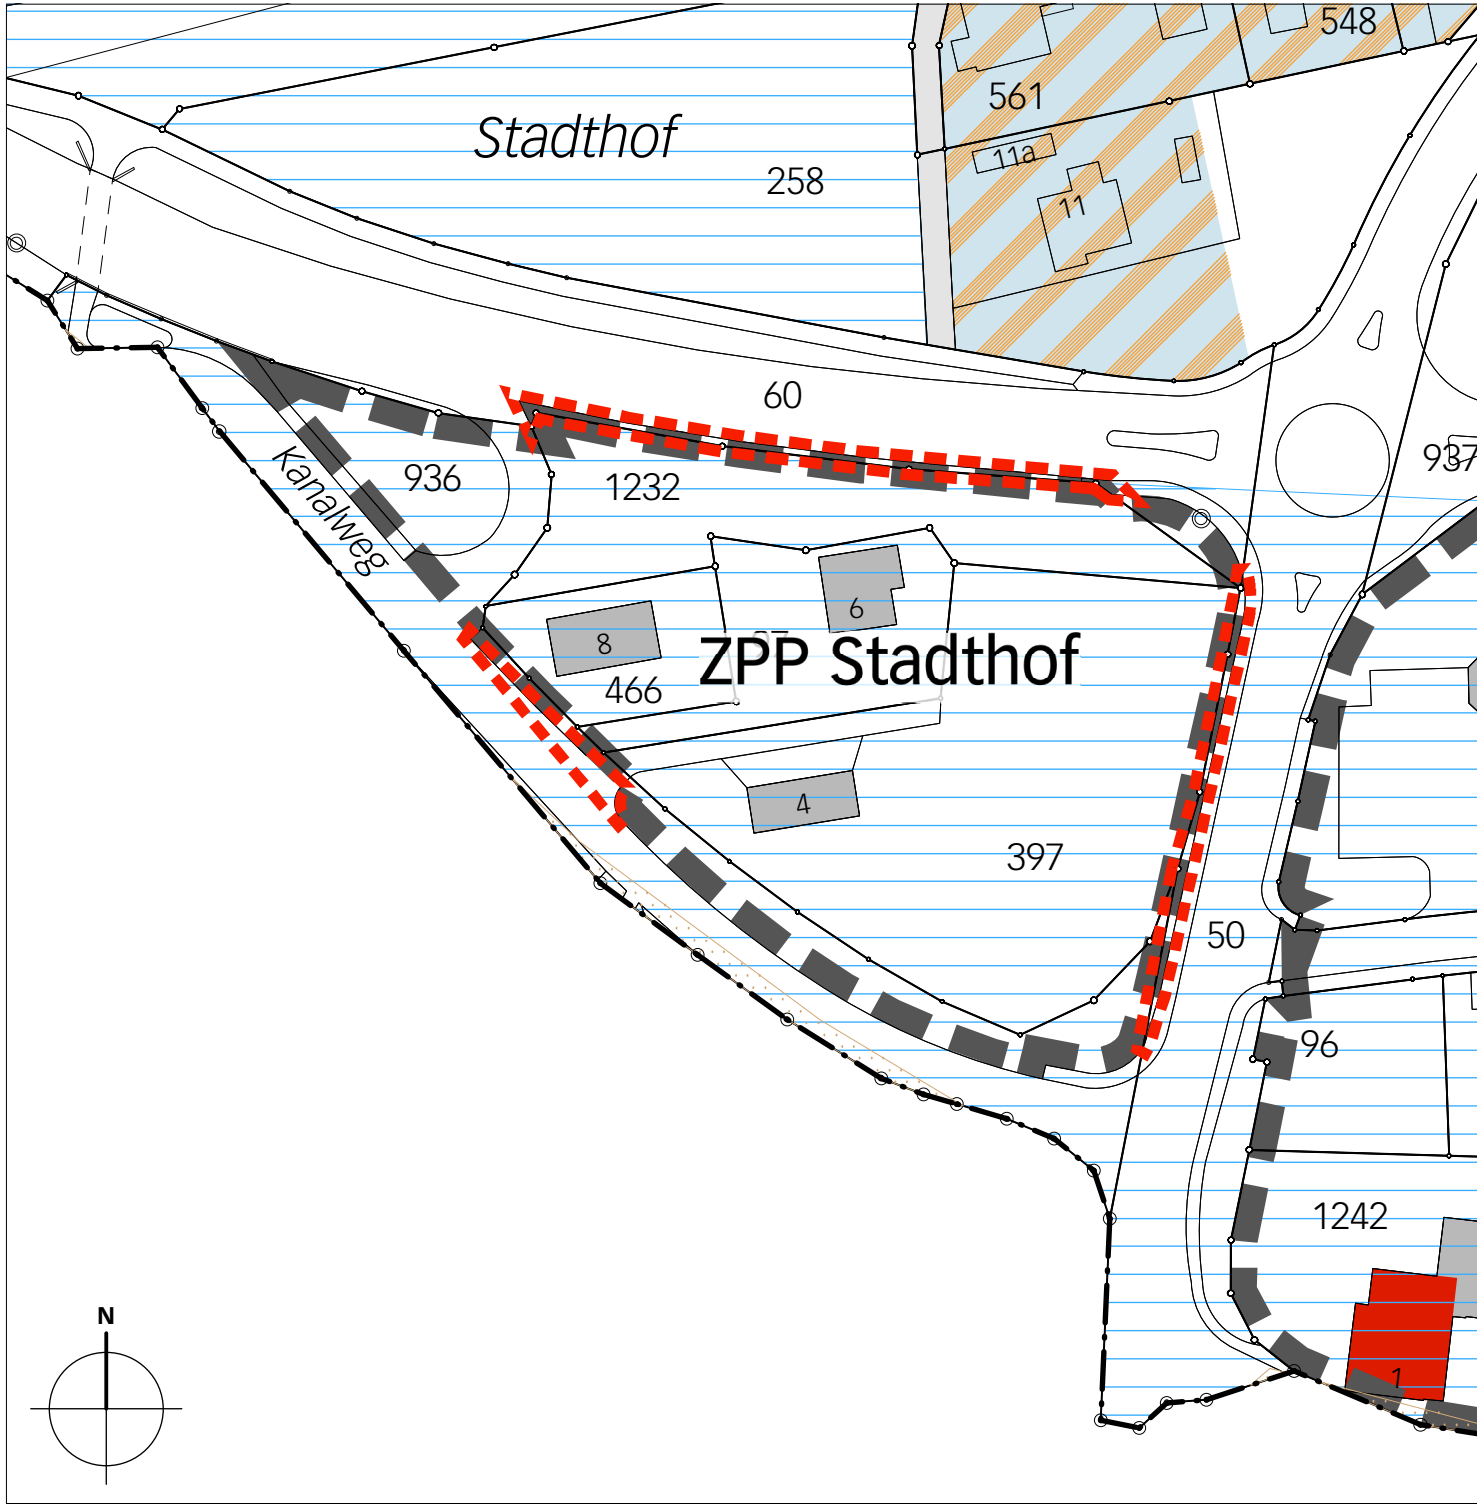

Alter Zustand

Neuer Zustand

Legende

 Wirkungsbereich der ZPP-Änderung

Inhalte:

 Mischzone B

 Landwirtschaftszone

 Zone mit Planungspflicht

Hinweise:

 Gemeindegrenze

 Gebäude schützenswert

 Uferschutzplanung